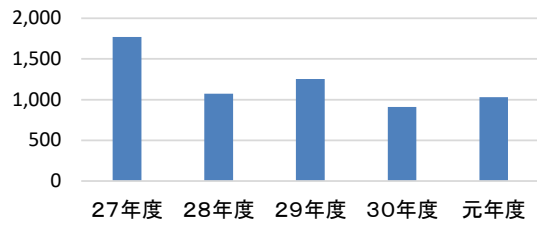

福島トヨタクラウンアリーナ

相撲場

信夫ヶ丘球場

信夫ヶ丘競技場

信夫ヶ丘緑地公園

NCVふくしまパークゴルフ場

庭球場

弓道場