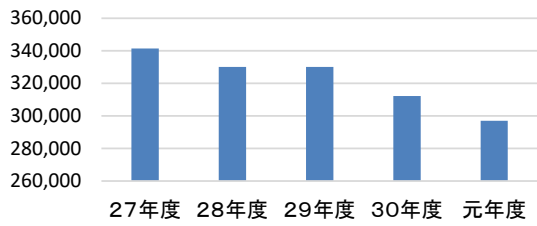

福島トヨタクラウンアリーナ

相撲場

信夫ヶ丘球場

信夫ヶ丘競技場

信夫ヶ丘緑地公園

NCVふくしまパークゴルフ場

庭球場

弓道場