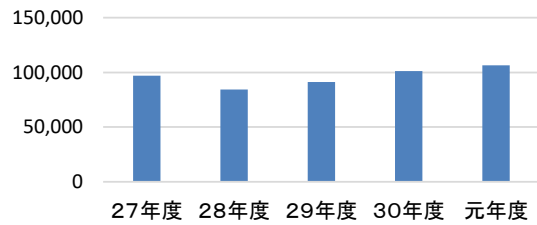

福島トヨタクラウンアリーナ

相撲場

信夫ヶ丘球場

信夫ヶ丘競技場

信夫ヶ丘緑地公園

NCVふくしまパークゴルフ場

庭球場

弓道場