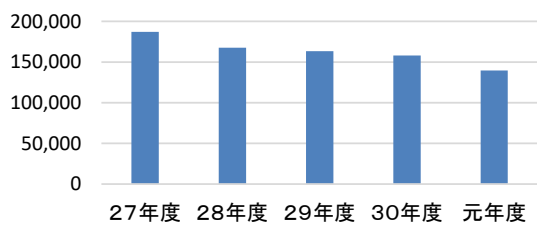

福島トヨタクラウンアリーナ

相撲場

信夫ヶ丘球場

信夫ヶ丘競技場

信夫ヶ丘緑地公園

NCVふくしまパークゴルフ場

庭球場

弓道場