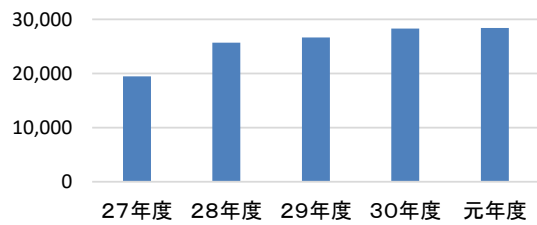

福島トヨタクラウンアリーナ

相撲場

信夫ヶ丘球場

信夫ヶ丘競技場

信夫ヶ丘緑地公園

NCVふくしまパークゴルフ場

庭球場

弓道場