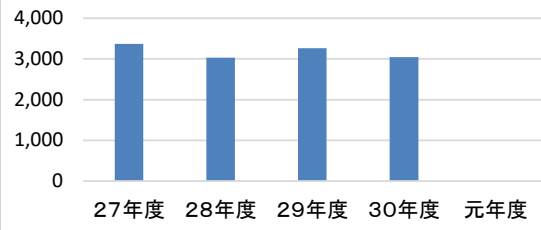

森合市民プール

中央市民プール

飯野野球場

クレ-射撃場

合 計