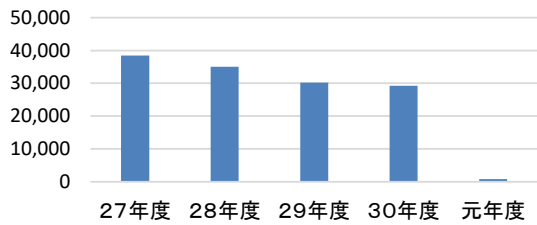

福島トヨタクラウンアリーナ

相撲場

信夫ヶ丘球場

信夫ヶ丘競技場

信夫ヶ丘緑地公園

NCVふくしまパークゴルフ場

庭球場

弓道場