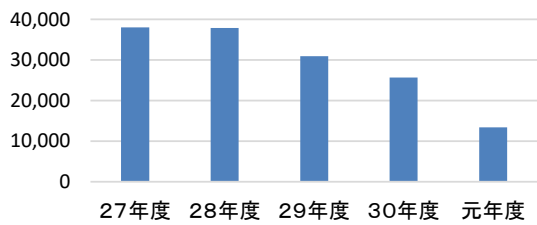

福島トヨタクラウンアリーナ

相撲場

信夫ヶ丘球場

信夫ヶ丘競技場

信夫ヶ丘緑地公園

NCVふくしまパークゴルフ場

庭球場

弓道場