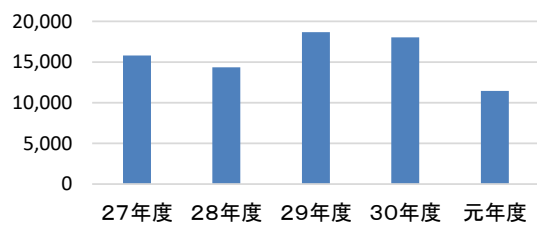

福島トヨタクラウンアリーナ

相撲場

信夫ヶ丘球場

信夫ヶ丘競技場

信夫ヶ丘緑地公園

NCVふくしまパークゴルフ場

庭球場

弓道場